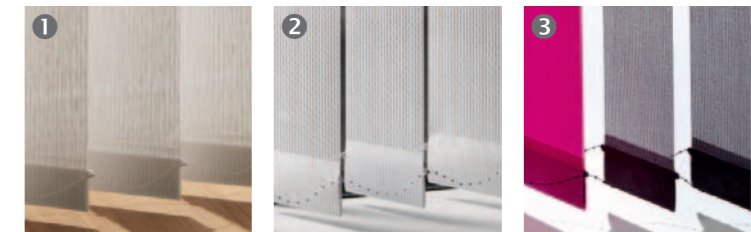

Das gewisse Etwas macht's

Gerade und frei hängende Lamellenvorhänge

Für alle senkrechten Fensterformen, Türen aber auch als Raumteiler ist der gerade und frei hängende Lamellenvorhang die beste Lösung. Durch die Beschwerungsplatten am Fuß der Lamellen und die Verbindungskettchen zwischen den Lamellen wird ein gleichbleibender Abstand erzielt und die parallele Bewegung sowie ein gleichmäßiges Hängeverhalten der Lamellen gewährleistet.

Die Kettchen und Beschwerungsplatten bietet KADECO für die individuelle optische Anpassung an die eigenen Vorstellungen in weiß¹, grau² und schwarz³ an.

Ein Leben mit Farbe – seien Sie kreativ

Bringen Sie gute Laune in's Haus: Lamellen mit individuellen Farbwechseln zaubern eine außergewöhnlich lebendige Atmosphäre. Lassen Sie Ihrer Kreativität freien Lauf und gestalten Sie Ihr persönliches Unikat. KADECO-Lamellenvorhänge können Lamelle für Lamelle nach Ihren Farbwünschen gefertigt werden.