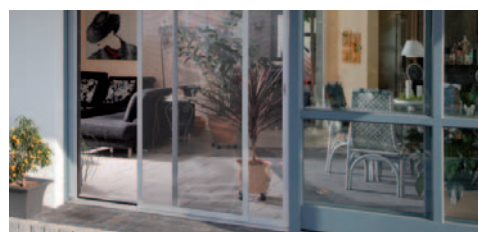

KADECO 2010 - AP/DC/LA/1010 - Nachdruck - auch auszugsweise - nur mit schriftlicher Genehmigung. Änderungen und Irrtum vorbehalten.

Germany

KADECO Sonnenschutzsysteme GmbH
Hindenburgring 14-16 · 32339 Espelkamp
Fon +49 (0) 57 72/91 04-0
Fax +49 (0) 57 72/91 04-50
info@kadeco.de · www.kadeco.de

Austria

KADECO Sonnenschutzsysteme Austria GmbH
Hellbrunner Str. 7b · 5020 Salzburg
Fon +43 (0) 662/44 44 50-0
Fax +43 (0) 662/44 44 50-50
info@kadeco.at · www.kadeco.at

Switzerland

KADECO Sonnenschutzsysteme AG
Horwerstr. 62 · 6010 Kriens
Fon +41 (0) 41/317 22 44
Fax +41 (0) 41/317 22 45
info@kadeco.ch · www.kadeco.ch