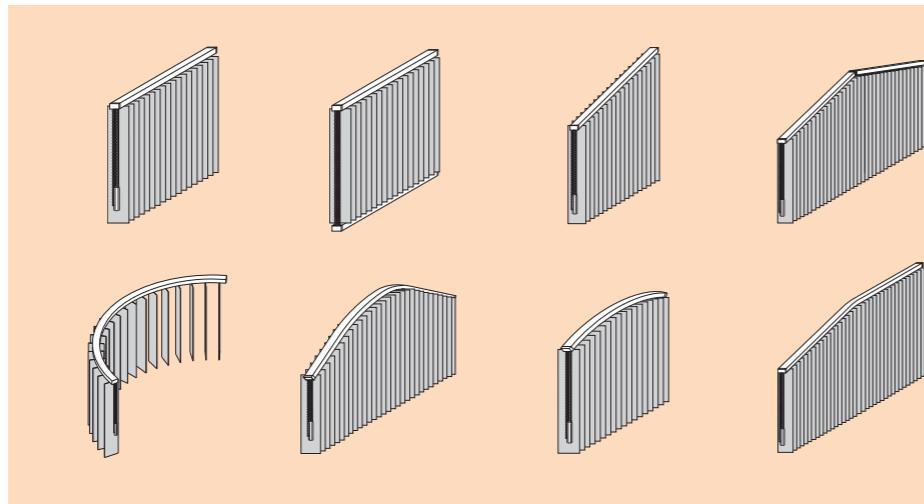

Maßgeschneiderte Lösungen

So individuell – so vielseitig

Heute benötigen Sie einen abgegrenzten Bereich aber morgen wieder die gesamte Fläche des Raumes? Lamellenvorhänge lassen sich auch als temporäre Raumteiler flexibel einsetzen und ermöglichen damit unterschiedliche Nutzungskonzepte für Wohn- und Arbeitsräume.

Bedienung von Lamellenvorhängen

OneLine¹ – die Komfortable:
Das Verfahren und das Wenden der Lamellen erfolgt über eine einzige Kette. Fehlbedienungen sind hierdurch nahezu ausgeschlossen, da sich der Behang vor dem Verfahren immer auf 20° Teilöffnung ausrichtet.

Plafond - Verspannte Lamelle

Für Deckenfenster, Wintergärten oder großformatige Schrägdachfenster können Lamellen auch in waagerechter oder schräger Form montiert werden. Die Lamellen werden dazu an beiden Enden verspannt und in beidseitigen Führungsschienen mit einem Federsystem in Form gehalten.

Das gewisse Etwas macht's

Gerade und frei hängende Lamellenvorhänge

Für alle senkrechten Fensterformen, Türen aber auch als Raumteiler ist der gerade und frei hängende Lamellenvorhang die beste Lösung. Durch die Beschwerungsplatten am Fuß der Lamellen und die Verbindungskettchen zwischen den Lamellen wird ein gleichbleibender Abstand erzielt und die parallele Bewegung sowie ein gleichmäßiges Hängeverhalten der Lamellen gewährleistet.